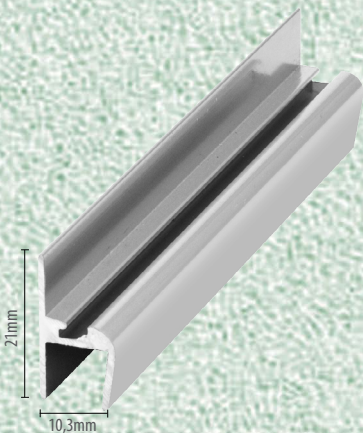

Cadeirinha BF