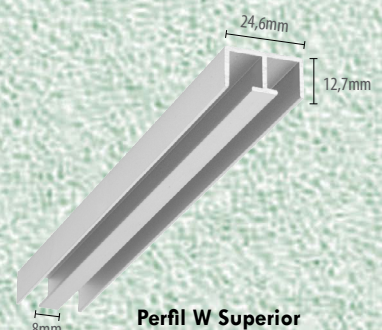

Trilho Superior

Perfil Lateral

PERFIS M2000 para vidro de 8mm

BX-500

BX-061

BX-100

U Cavalão

AL 68

PERFIS PARA VITRINE para vidro de 6mm e 8mm

Perfil H Trava

Perfil U Inferior

Perfil W Superior

KIT ENGENHARIA 8 MM

U 8mm Fixo

U 10mm Porta

Vedapó