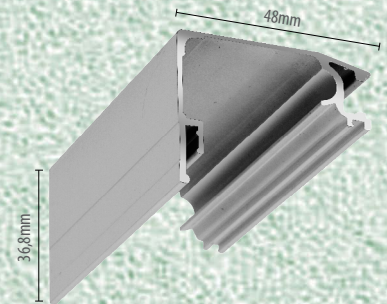

Trilho Superior