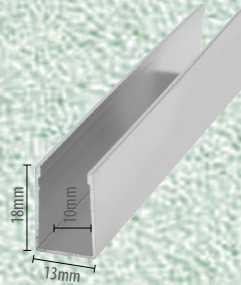

Trilho Superior

Perfil Lateral

PERFIS M2000 para vidro de 8mm

BX-500

BX-061

BX-100

U Cavalão

AL 68

PERFIS PARA VITRINE para vidro de 6mm e 8mm

Perfil H Trava

Perfil U Inferior

Perfil W Superior

KIT ENGENHARIA 8 MM

U 8mm Fixo

U 10mm Porta

Vedapó

Capa

Trilho Inferior

Trilho Superior

Click

Cadeirinha BF

KIT BOX BLINDEX

**Perfil U 8mm Fixo
BXB 239**

**Perfil U 10mm Porta
BXB 238**