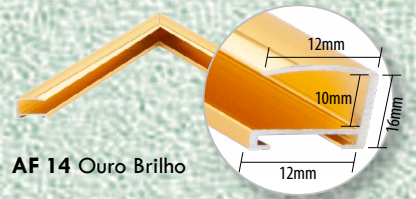

AF 14 Ouro Brilho