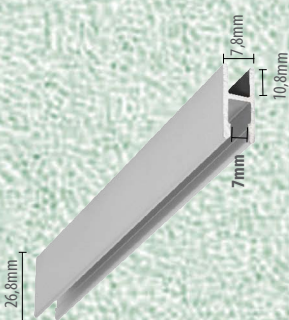

Trilho Superior

Perfil Lateral

PERFIS M2000 para vidro de 8mm

BX-500

BX-061

BX-100

U Cavalão

AL 68

PERFIS PARA VITRINE para vidro de 6mm e 8mm

Perfil H Trava

Perfil U Inferior

Perfil W Superior

KIT ENGENHARIA 8 MM

U 8mm Fixo

U 10mm Porta

Vedapó