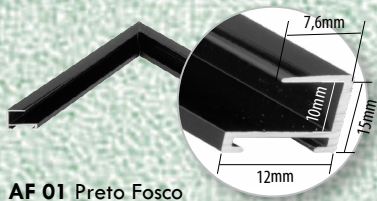

MOLDURAS DE ALUMÍNIO

AF 01 Preto Fosco