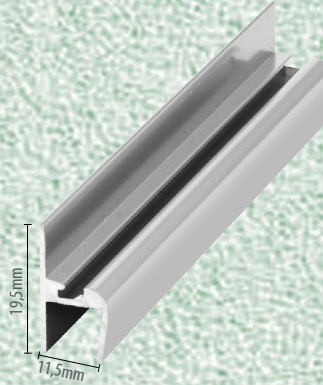

PERFIS PARA VITRINE para vidro de 6mm e 8mm

Perfil H Trava

Perfil U Inferior

Perfil W Superior

KIT ENGENHARIA 8 MM

U 8mm Fixo

U 10mm Porta

Vedapó

Capa

Trilho Inferior

Trilho Superior

Click

Cadeirinha BF

KIT BOX BLINDEX

**Perfil U 8mm Fixo
BXB 239**

**Perfil U 10mm Porta
BXB 238**

**Trilho Inferior c/ Rebaixo
BXB 248**

**Trilho Inferior s/ Rebaixo
BXB 247**

**Cadeirinha BF
BXB 095**

**Cadeirinha BC
BXB 141**

**Trilho Superior Reto
BXB 249**

**Trilho Superior Oval
BXB 241**

**Click
BXB 083**

**Capa
BXB 219**

Opções de Cores

incolor fosco preto fosco branco bronze fosco 1002 incolor brilho

MOLDURA DE ALUMINIO

“A MOLDURA ECOLOGICAMENTE CORRETA”

EXTRUSÃO E ANODIZAÇÃO PRÓPRIAS

Aluminatec Alumínio Ind. e Com. Ltda. EPP
Av. Pres. Wilson, 5.514/5.524 - V. Independência
São Paulo/SP - cep: 04220-001
Tel.: 11 2063-0384 - 2272-5277 - 2061-7528 - Whatsapp: 11 93029-1374
www.alumitec.com.br