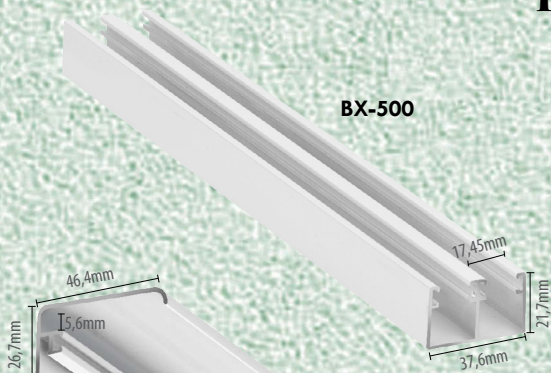

PERFIS M2000 para vidro de 8mm

BX-500