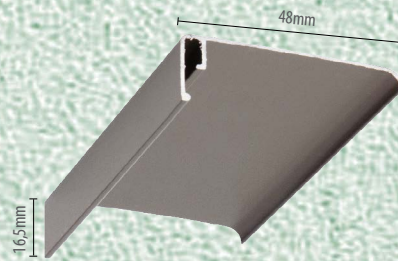

Suportes S
Cromado
25 cm
30 cm

Suportes Tucano
Cromado
Pequeno
Médio
Grande

Suportes Fenda
Cromado
4 mm
6 mm
8 mm
10 mm

PROLONGADORES

1"
1.1/2"
2"

KIT BOX PADRÃO 8 MM

Trilho Superior

Trilho Inferior