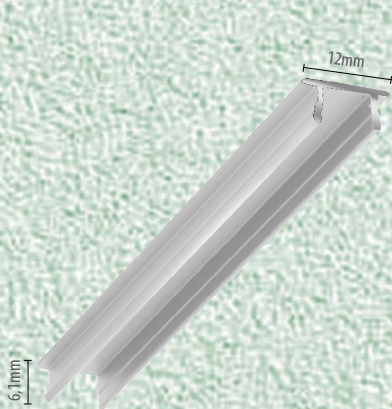

Trilho Superior

Perfil Lateral

PERFIS M2000 para vidro de 8mm

BX-500

BX-061

BX-100

U Cavalão

AL 68

PERFIS PARA VITRINE para vidro de 6mm e 8mm

Perfil H Trava

Perfil U Inferior

Perfil W Superior

KIT ENGENHARIA 8 MM

U 8mm Fixo

U 10mm Porta

Vedapó

Capa

Trilho Inferior

Trilho Superior

Click

Cadeirinha BF

KIT BOX BLINDEX

**Perfil U 8mm Fixo
BXB 239**

**Perfil U 10mm Porta
BXB 238**

**Trilho Inferior c/ Rebaixo
BXB 248**

**Trilho Inferior s/ Rebaixo
BXB 247**

**Cadeirinha BF
BXB 095**

**Cadeirinha BC
BXB 141**

**Trilho Superior Reto
BXB 249**

**Trilho Superior Oval
BXB 241**

**Click
BXB 083**