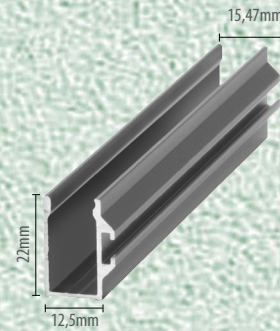

PERFIS PARA VITRINE para vidro de 6mm e 8mm

Perfil H Trava

Perfil U Inferior

Perfil W Superior

KIT ENGENHARIA 8 MM

U 8mm Fixo

U 10mm Porta

Vedapó

Capa

Trilho Inferior

Trilho Superior

Click

Cadeirinha BF

KIT BOX BLINDEX

**Perfil U 8mm Fixo
BXB 239**

**Perfil U 10mm Porta
BXB 238**

**Trilho Inferior c/ Rebaixo
BXB 248**

**Trilho Inferior s/ Rebaixo
BXB 247**

**Cadeirinha BF
BXB 095**

**Cadeirinha BC
BXB 141**

**Trilho Superior Reto
BXB 249**

**Trilho Superior Oval
BXB 241**

**Click
BXB 083**