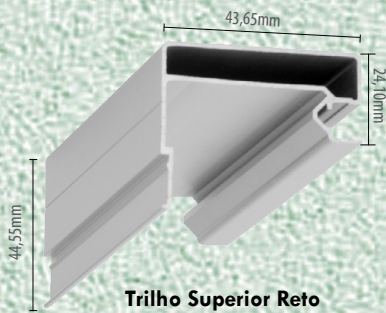

PERFIS PARA VITRINE para vidro de 6mm e 8mm

Perfil H Trava

Perfil U Inferior

Perfil W Superior

KIT ENGENHARIA 8 MM

U 8mm Fixo

U 10mm Porta

Vedapó

Capa

Trilho Inferior

Trilho Superior

Click

Cadeirinha BF

KIT BOX BLINDEX

**Perfil U 8mm Fixo
BXB 239**

**Perfil U 10mm Porta
BXB 238**

**Trilho Inferior c/ Rebaixo
BXB 248**

**Trilho Inferior s/ Rebaixo
BXB 247**

**Cadeirinha BF
BXB 095**

**Cadeirinha BC
BXB 141**

**Trilho Superior Reto
BXB 249**

**Trilho Superior Oval
BXB 241**

**Click
BXB 083**

**Capa
BXB 219**

Opções de Cores

incolor fosco preto fosco branco bronze fosco 1002 incolor brilho

MOLDURA DE ALUMINIO

“A MOLDURA ECOLOGICAMENTE CORRETA”

EXTRUSÃO E ANODIZAÇÃO PRÓPRIAS

Aluminatec Alumínio Ind. e Com. Ltda. EPP
Av. Pres. Wilson, 5.514/5.524 - V. Independência
São Paulo/SP - cep: 04220-001
Tel.: 11 2063-0384 - 2272-5277 - 2061-7528 - Whatsapp: 11 93029-1374
www.alumitec.com.br