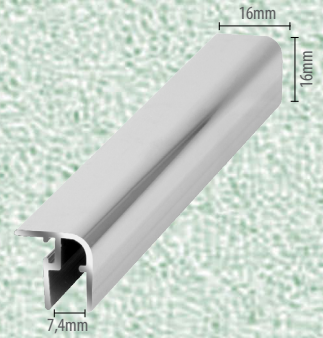

PERFIS PARA VITRINE para vidro de 6mm e 8mm

Perfil H Trava

Perfil U Inferior

Perfil W Superior

KIT ENGENHARIA 8 MM

U 8mm Fixo

U 10mm Porta

Vedapó

Capa

Trilho Inferior

Trilho Superior

Click

Cadeirinha BF

KIT BOX BLINDEX

**Perfil U 8mm Fixo
BXB 239**

**Perfil U 10mm Porta
BXB 238**

**Trilho Inferior c/ Rebaixo
BXB 248**

**Trilho Inferior s/ Rebaixo
BXB 247**

**Cadeirinha BF
BXB 095**

**Cadeirinha BC
BXB 141**

**Trilho Superior Reto
BXB 249**

**Trilho Superior Oval
BXB 241**

**Click
BXB 083**