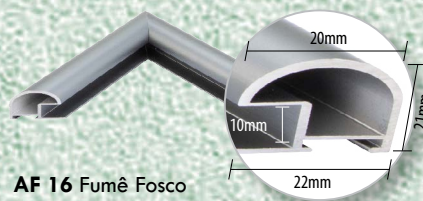

AF 16 Fumê Fosco