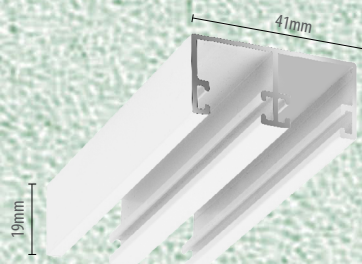

Trilho Superior