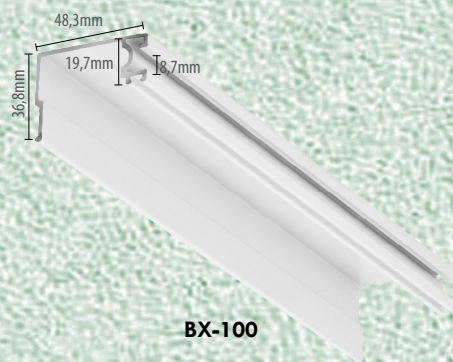

Trilho Superior

Perfil Lateral

PERFIS M2000 para vidro de 8mm

BX-500

BX-061

BX-100

U Cavalão

AL 68

PERFIS PARA VITRINE para vidro de 6mm e 8mm

Perfil H Trava

Perfil U Inferior

Perfil W Superior

KIT ENGENHARIA 8 MM

U 8mm Fixo

U 10mm Porta

Vedapó