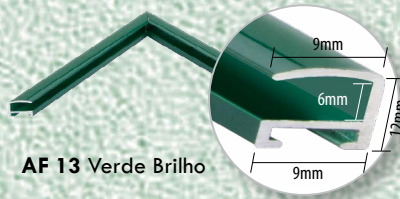

AF 14 Ouro Brilho

AF 13 Verde Brilho