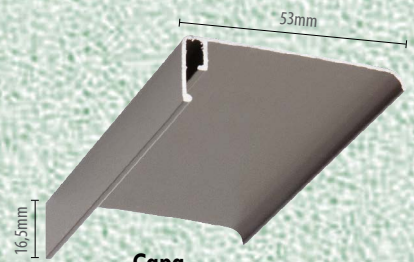

Capa

Trilho Inferior

Trilho Superior

Click

Cadeirinha BF

KIT BOX BLINDEX

**Perfil U 8mm Fixo
BXB 239**

**Perfil U 10mm Porta
BXB 238**

**Trilho Inferior c/ Rebaixo
BXB 248**

**Trilho Inferior s/ Rebaixo
BXB 247**

**Cadeirinha BF
BXB 095**

**Cadeirinha BC
BXB 141**

**Trilho Superior Reto
BXB 249**

**Trilho Superior Oval
BXB 241**

**Click
BXB 083**

**Capa
BXB 219**

Opções de Cores

incolor fosco preto fosco branco bronze fosco 1002 incolor brilho

MOLDURA DE ALUMINIO

“A MOLDURA ECOLOGICAMENTE CORRETA”

EXTRUSÃO E ANODIZAÇÃO PRÓPRIAS

Aluminatec Alumínio Ind. e Com. Ltda. EPP
Av. Pres. Wilson, 5.514/5.524 - V. Independência
São Paulo/SP - cep: 04220-001
Tel.: 11 2063-0384 - 2272-5277 - 2061-7528 - Whatsapp: 11 93029-1374
www.alumitec.com.br