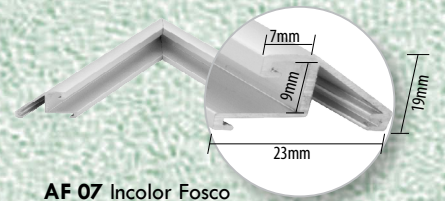

AF 07 Incolor Fosco