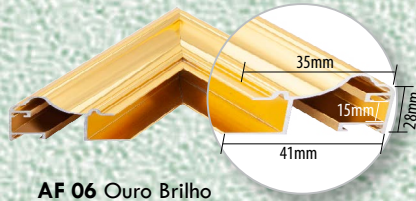

AF 06 Ouro Brilho