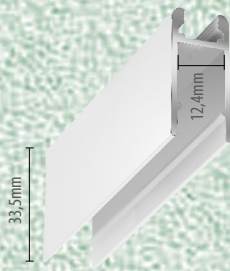

preto
fosco

branco

bronze
fosco
1003

incolor
brilho

KIT PIA / MULTIUSO

Puxador Kit Pia
 Cores:
 Preto, Cinza e Branco

Trilho Inferior

Trava