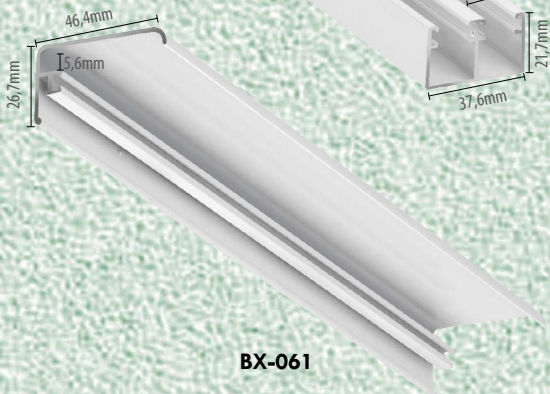

Trilho Superior

Perfil Lateral

PERFIS M2000 para vidro de 8mm

BX-500

BX-061

BX-100

U Cavalão

AL 68

PERFIS PARA VITRINE para vidro de 6mm e 8mm

Perfil H Trava

Perfil U Inferior

Perfil W Superior

KIT ENGENHARIA 8 MM

U 8mm Fixo

U 10mm Porta

Vedapó