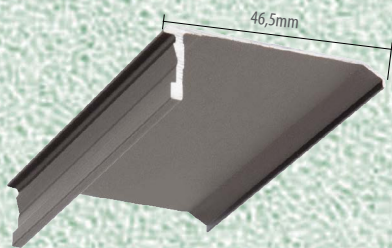

PERFIS PARA VITRINE para vidro de 6mm e 8mm

Perfil H Trava

Perfil U Inferior

Perfil W Superior

KIT ENGENHARIA 8 MM

U 8mm Fixo

U 10mm Porta

Vedapó