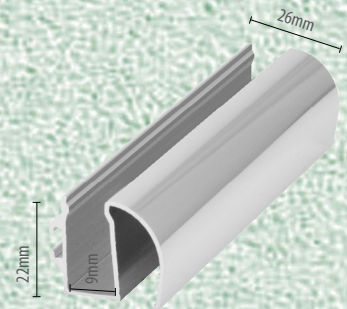

Suportes S
Cromado
25 cm
30 cm

Suportes Tucano
Cromado
Pequeno
Médio
Grande

Suportes Fenda
Cromado
4 mm
6 mm
8 mm
10 mm

PROLONGADORES

1"
1.1/2"
2"

KIT BOX PADRÃO 8 MM

Trilho Superior

Trilho Inferior