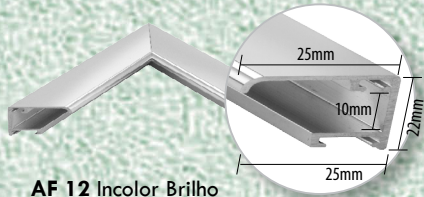

AF 12 Incolor Brilho