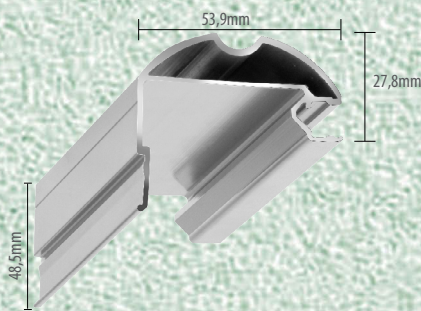

Capa

Trilho Inferior

Trilho Superior

Click

Cadeirinha BF

KIT BOX BLINDEX

**Perfil U 8mm Fixo
BXB 239**

**Perfil U 10mm Porta
BXB 238**

**Trilho Inferior c/ Rebaixo
BXB 248**

**Trilho Inferior s/ Rebaixo
BXB 247**

**Cadeirinha BF
BXB 095**

**Cadeirinha BC
BXB 141**

**Trilho Superior Reto
BXB 249**

**Trilho Superior Oval
BXB 241**

**Click
BXB 083**

**Capa
BXB 219**

Opções de Cores

incolor fosco preto fosco branco bronze fosco 1002 incolor brilho

MOLDURA DE ALUMINIO

“A MOLDURA ECOLOGICAMENTE CORRETA”

EXTRUSÃO E ANODIZAÇÃO PRÓPRIAS

Aluminatec Alumínio Ind. e Com. Ltda. EPP
Av. Pres. Wilson, 5.514/5.524 - V. Independência
São Paulo/SP - cep: 04220-001
Tel.: 11 2063-0384 - 2272-5277 - 2061-7528 - Whatsapp: 11 93029-1374
www.alumitec.com.br