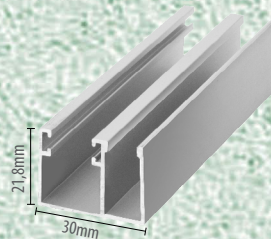

Trilho Superior

Perfil Lateral

PERFIS M2000 para vidro de 8mm

BX-500

BX-061

BX-100

U Cavalão

AL 68

PERFIS PARA VITRINE para vidro de 6mm e 8mm

Perfil H Trava

Perfil U Inferior

Perfil W Superior

KIT ENGENHARIA 8 MM

U 8mm Fixo

U 10mm Porta

Vedapó

Capa

Trilho Inferior

Trilho Superior

Click

Cadeirinha BF

KIT BOX BLINDEX

**Perfil U 8mm Fixo
BXB 239**

**Perfil U 10mm Porta
BXB 238**