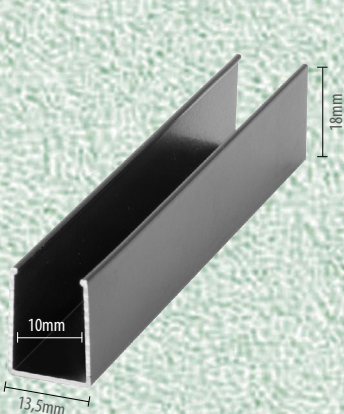

Suportes S
Cromado
25 cm
30 cm

Suportes Tucano
Cromado
Pequeno
Médio
Grande

Suportes Fenda
Cromado
4 mm
6 mm
8 mm
10 mm

PROLONGADORES

1"
1.1/2"
2"

KIT BOX PADRÃO 8 MM

Trilho Superior

Trilho Inferior

Capa

Cadeirinha BF

Cadeirinha BC

Click

U 10mm Porta

U 8mm Fixo

Opções de Cores

incolor
fosco