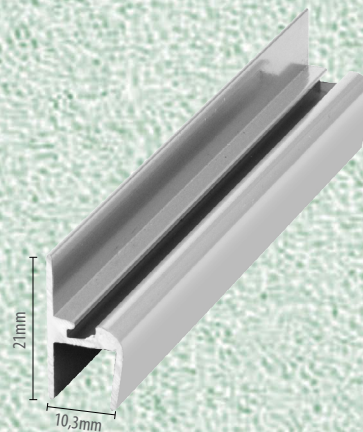

PERFIS PARA VITRINE para vidro de 6mm e 8mm

Perfil H Trava

Perfil U Inferior

Perfil W Superior

KIT ENGENHARIA 8 MM

U 8mm Fixo

U 10mm Porta

Vedapó

Capa

Trilho Inferior

Trilho Superior

Click

Cadeirinha BF

KIT BOX BLINDEX

**Perfil U 8mm Fixo
BXB 239**

**Perfil U 10mm Porta
BXB 238**

**Trilho Inferior c/ Rebaixo
BXB 248**

**Trilho Inferior s/ Rebaixo
BXB 247**

**Cadeirinha BF
BXB 095**

**Cadeirinha BC
BXB 141**

**Trilho Superior Reto
BXB 249**

**Trilho Superior Oval
BXB 241**

**Click
BXB 083**