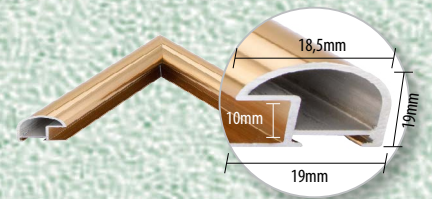

AF 18 Bronze Brilho