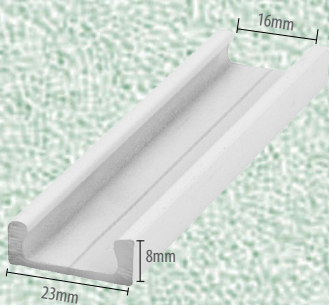

Trilho Inferior