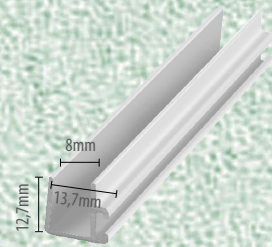

PERFIS PARA VITRINE para vidro de 6mm e 8mm

Perfil H Trava

Perfil U Inferior

Perfil W Superior

KIT ENGENHARIA 8 MM

U 8mm Fixo

U 10mm Porta

Vedapó

Capa

Trilho Inferior

Trilho Superior

Click

Cadeirinha BF

KIT BOX BLINDEX

**Perfil U 8mm Fixo
BXB 239**

**Perfil U 10mm Porta
BXB 238**