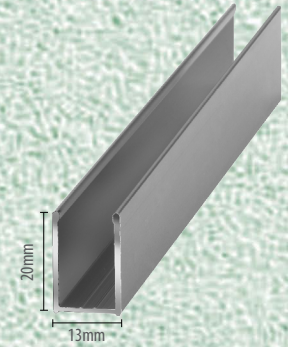

PERFIS PARA VITRINE para vidro de 6mm e 8mm

Perfil H Trava

Perfil U Inferior

Perfil W Superior

KIT ENGENHARIA 8 MM

U 8mm Fixo

U 10mm Porta

Vedapó

Capa

Trilho Inferior

Trilho Superior

Click

Cadeirinha BF

KIT BOX BLINDEX

**Perfil U 8mm Fixo
BXB 239**

**Perfil U 10mm Porta
BXB 238**

**Trilho Inferior c/ Rebaixo
BXB 248**

**Trilho Inferior s/ Rebaixo
BXB 247**

**Cadeirinha BF
BXB 095**

**Cadeirinha BC
BXB 141**

**Trilho Superior Reto
BXB 249**

**Trilho Superior Oval
BXB 241**

**Click
BXB 083**