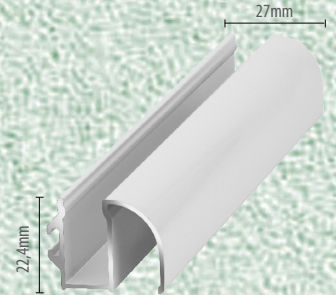

PERFIS PARA VITRINE para vidro de 6mm e 8mm

Perfil H Trava

Perfil U Inferior

Perfil W Superior

KIT ENGENHARIA 8 MM

U 8mm Fixo

U 10mm Porta

Vedapó

Capa

Trilho Inferior

Trilho Superior

Click

Cadeirinha BF

KIT BOX BLINDEX

**Perfil U 8mm Fixo
BXB 239**

**Perfil U 10mm Porta
BXB 238**

**Trilho Inferior c/ Rebaixo
BXB 248**

**Trilho Inferior s/ Rebaixo
BXB 247**

**Cadeirinha BF
BXB 095**

**Cadeirinha BC
BXB 141**

**Trilho Superior Reto
BXB 249**

**Trilho Superior Oval
BXB 241**

**Click
BXB 083**