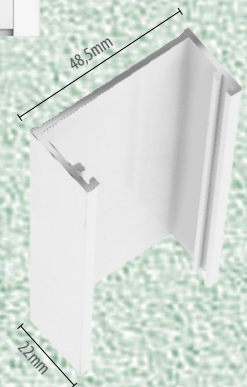

Perfil Lateral