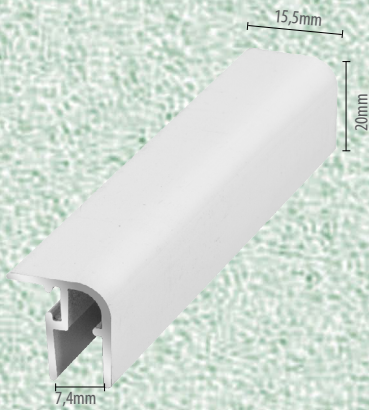

Cadeirinha BC