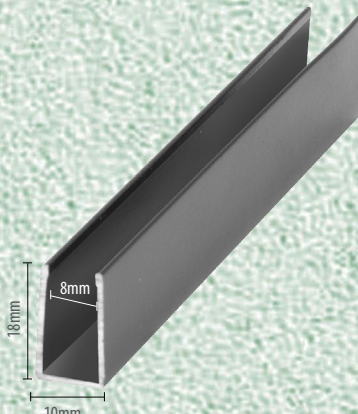

Capa

Cadeirinha BF

Cadeirinha BC

Click

U 10mm Porta

U 8mm Fixo

Opções de Cores

incolor
fosco