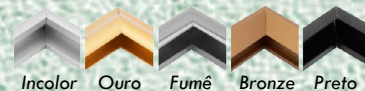

AF 12 Incolor Brilho

AF 13 Verde Brilho

AF 14 Ouro Brilho

AF 15 Vinho Brilho

AF 16 Fumê Fosco

AF 18 Bronze Brilho

AF 20 Ouro Fosco

AF 21 Preto Fosco

AF 22 Bronze Fosco

AF 30 Bronze Fosco

AF 40 Incolor Fosco

BRILHO

FOSCO

MOLDURAS DE ALUMÍNIO OVAIS E REDONDAS

Moldura Oval
40 x 50 cm
50 x 60 cm

Moldura Redonda
Ø 40 cm
Ø 50 cm