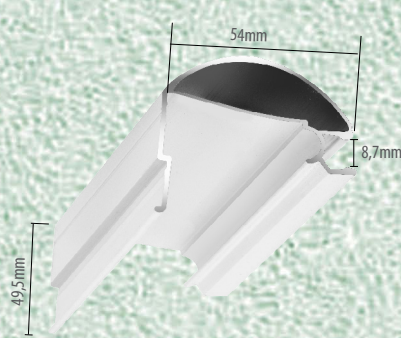

Suportes S
Cromado
25 cm
30 cm

Suportes Tucano
Cromado
Pequeno
Médio
Grande

Suportes Fenda
Cromado
4 mm
6 mm
8 mm
10 mm

PROLONGADORES

1"
1.1/2"
2"

KIT BOX PADRÃO 8 MM

Trilho Superior

Trilho Inferior